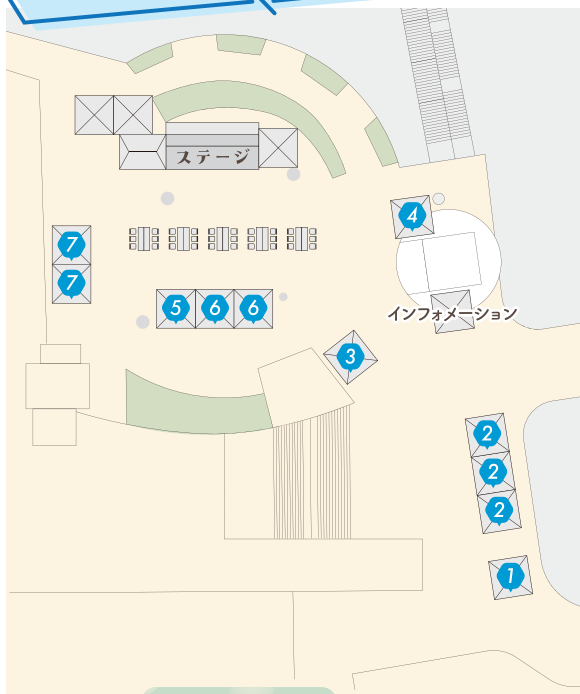

MAP

◀至いわき駅

至いわきラトブ・S-PALいわき▶

福島観光 PR コーナー

1 ふくしまDCメインアンバサダー「HAPPYふくしま隊」が、県内のおすすめ観光情報や見どころをご案内します。また、浜通りの海や里山など、ダイナミックな自然・景観に加え、東日本大震災や原発事故による光と影を体感しながら楽しめる唯一のサイクリングルートもご紹介します!

鉄道古物販売コーナー

2 鉄道古物販売コーナーが登場! 掘り出しもの出会いにご期待ください!
※詳細につきましては、JR東日本クロスステーションリテールカンパニーHPまたはプレスリリースを参照ください。※商品がなくなり次第終了いたします。

福島県内高校生による販売コーナー

3 ふくしまの未来を創るFukurum基金を活用し、県立ふたば未来学園高等学校の生徒と、道の駅なみえが共同開発した「なみえバーガー」、「おおくまストロベリースープバケットサンド」の販売。

常磐もの「メヒカリの開きの干物おふるまい」

4 県内旅館・ホテルといわき魚類(株)がタッグを組んで、ふくしまの食の魅力「常磐もの」の代表格・メヒカリの開きの干物を振る舞います! ※数量に限りがございますので、予めご了承ください。

いわき市観光ビューロー販売コーナー

5 「めひかり開き干し」、「カナガシラのアヒージョ」、「うまくて生業ねえ!!」、「たこせんべい」など、全18種類のいわき伝統の味わいが登場。

街中緑日 IN ふくしま DC

6 JR東日本社員おすすめ! 地域の魅力あふれるお酒やフード等を販売します。緑日の賑わいととも、選び抜かれた味わいをぜひ会場でお楽しみください!

緑日コーナー

7 射的やわたあめなど緑日でおなじみのお楽しみコンテンツをご用意。

※出展内容は、変更となる場合がございます。予めご了承ください。

ふくしまアフターデスティネーションキャンペーン 2027.4.1 ▶ 6.30

福島県ではふくしまDC以降も、来年のアフターDCに向けて、観光の各企画を準備して、皆様をお待ちしております。

ふくしまデスティネーションキャンペーン

まだ見ぬふくしま、至福の旅へ。
<https://www.fukushima-dc-cp.jp>